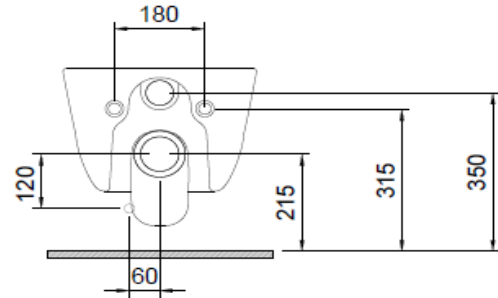

Speciale Large Asma Klozet

BOCCHI
IL BAGNO PER TUTTI

Ürün kodu: 1632-001-0129

| | |
|---------------------|--------------------------------|
| Koleksiyon | Speciale |
| Boyut | 385 X 540 mm |
| Marka | BOCCHI |
| Yüzey | Sırlı Hijyen |
| Renk | Parlak beyaz |
| Yıkama Hacmi | 4,5 L |
| Ağırlık | 26,38 kg |
| Aksesuar | Montaj seti A0121 |
| Tamamlayıcı ürünler | Soft Close Kapak A03337, A0338 |

BOCCHI haber vermeksizin, ürünler ve teknik detaylarında değişiklik yapma hakkını saklı tutar.

Çizimlerdeki tüm ölçüler standart toleranslar dahilindedir.

Montaj uygulamalarında kesin ölçü ihtiyacı olursa ürün üzerinden alınan birebir ölçüler kullanılmalıdır