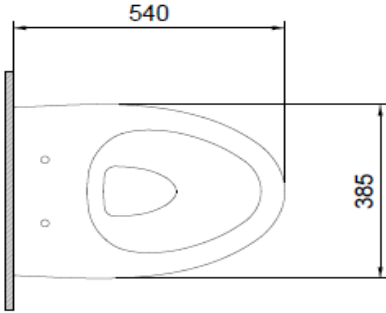

Speciale Large Asma Klozet

BOCCHI
IL BAGNO PER TUTTI

Ürün kodu: 1632-001-0129

| | |
|---------------------|--------------------------------|
| Koleksiyon | Speciale |
| Boyut | 385 X 540 mm |
| Marka | BOCCHI |
| Yüzey | Sırlı Hijyen |
| Renk | Parlak beyaz |
| Yıkama Hacmi | 4,5 L |
| Ağırlık | 26,38 kg |
| Aksesuar | Montaj seti A0121 |
| Tamamlayıcı ürünler | Soft Close Kapak A03337, A0338 |

BOCCHI haber vermeksizin, ürünler ve teknik detaylarında değişiklik yapma hakkını saklı tutar.

Çizimlerdeki tüm ölçüler standart toleranslar dahilindedir.

Montaj uygulamalarında kesin ölçü ihtiyacı olursa ürün üzerinden alınan birebir ölçüler kullanılmalıdır