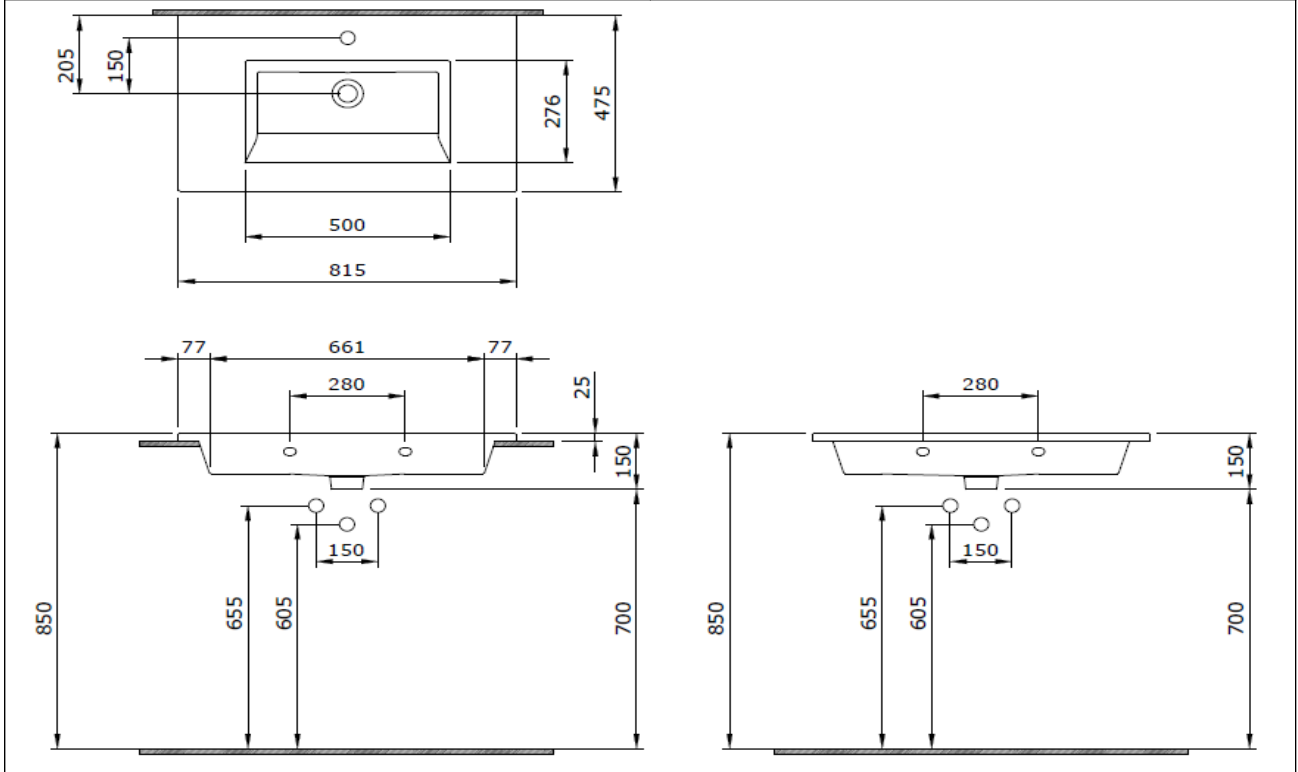

Milano Etajerli Lavabo 80 cm

BOCCHI
IL BAGNO PER TUTTI

Ürün kodu: 1113-001-0126

Koleksiyon	Milano
Boyut	475 X 815
Marka	BOCCHI
Yüzey	Sırlı Hijyen
Renk	Parlak Beyaz
Sınıfı	CL 25
Ağırlık	20,28 kg
	Su taşma rozeti A0237
	Basmalı süzgeç 6190 - 0002
	Duvara montaj seti A0238

BOCCHI haber vermeksizin, ürünler ve teknik detaylarında değişiklik yapma hakkını saklı tutar.

Çizimlerdeki tüm ölçüler standart toleranslar dahilindedir.

Montaj uygulamalarında kesin ölçü ihtiyacı olursa ürün üzerinden alınan birebir ölçüler kullanılmalıdır