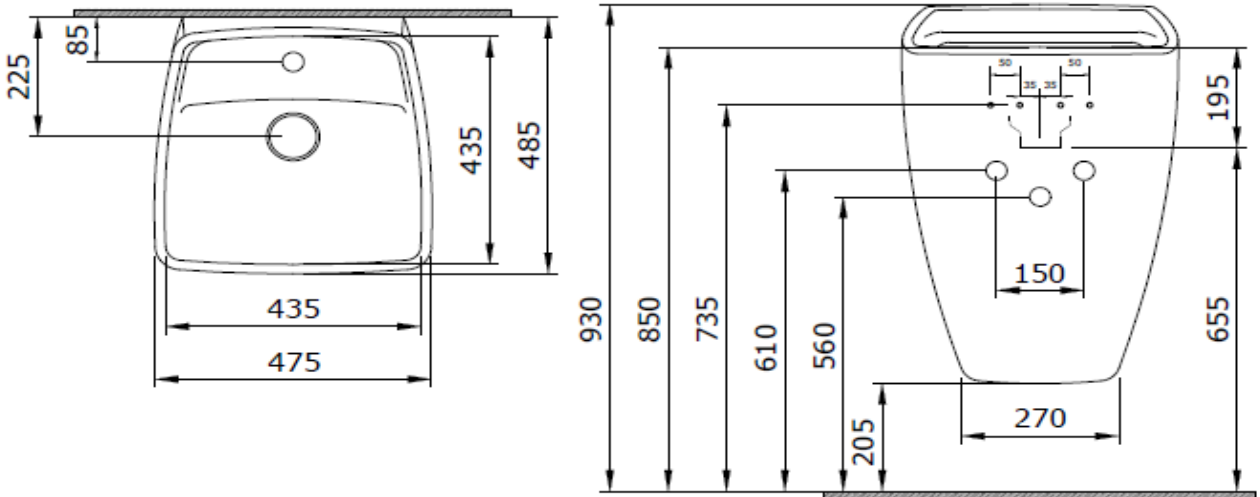

Firenze Asma Monoblok Lavabo

BOCCHI
IL BAGNO PER TUTTI

Ürün kodu: 1082-001-0126

Koleksiyon	Firenze
Boyut	485 X 475
Marka	BOCCHI
Yüzey	Sırlı Hijyen
Renk	Parlak beyaz
Sınıfı	CL 00
Ağırlık	28,48
Aksesuar	Seramik kapak 1219 - 001 - 0120
	Basmalı süzgeç 6190 - 0001
	Montaj Seti, A0054

BOCCHI haber vermeksizin, ürünler ve teknik detaylarında değişiklik yapma hakkını saklı tutar.

Çizimlerdeki tüm ölçüler standart toleranslar dahilindedir.

Montaj uygulamalarında kesin ölçü ihtiyacı olursa ürün üzerinden alınan birebir ölçüler kullanılmalıdır