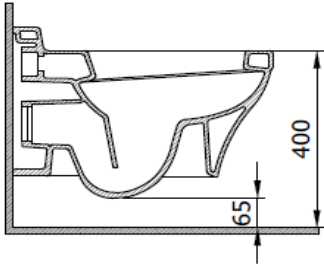

## Scala Asma Klozet

**BOCCHI**  
IL BAGNO PER TUTTI

Ürün kodu: 1080-001-0128

Koleksiyon	Scala
Boyut	360 X 520
Marka	BOCCHI
Yüzey	Sırlı Hijyen
Renk	Parlak beyaz
Yıkama Hacmi	4,5 L
Ağırlık	27,28
Aksesuar	Montaj seti A0121 Taharet seti A0974
Tamamlayıcı ürünler	Soft close kapak A0322, A0332, A0312, A0334

BOCCHI haber vermeksizin, ürünler ve teknik detaylarında değişiklik yapma hakkını saklı tutar.

Çizimlerdeki tüm ölçüler standart toleranslar dahilindedir.

Montaj uygulamalarında kesin ölçü ihtiyacı olursa ürün üzerinden alınan birebir ölçüler kullanılmalıdır