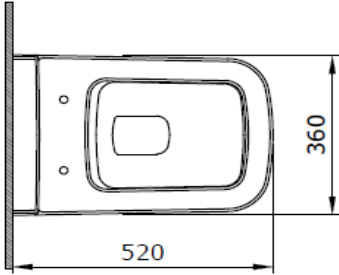

## Scala Asma Klozet

**BOCCHI**  
IL BAGNO PER TUTTI

Ürün kodu: 1080-001-0128

Koleksiyon	Scala
Boyut	360 X 520
Marka	BOCCHI
Yüzey	Sırlı Hijyen
Renk	Parlak beyaz
Yıkama Hacmi	4,5 L
Ağırlık	27,28
Aksesuar	Montaj seti A0121 Taharet seti A0974
Tamamlayıcı ürünler	Soft close kapak A0322, A0332, A0312, A0334

BOCCHI haber vermeksizin, ürünler ve teknik detaylarında değişiklik yapma hakkını saklı tutar.

Çizimlerdeki tüm ölçüler standart toleranslar dahilindedir.

Montaj uygulamalarında kesin ölçü ihtiyacı olursa ürün üzerinden alınan birebir ölçüler kullanılmalıdır