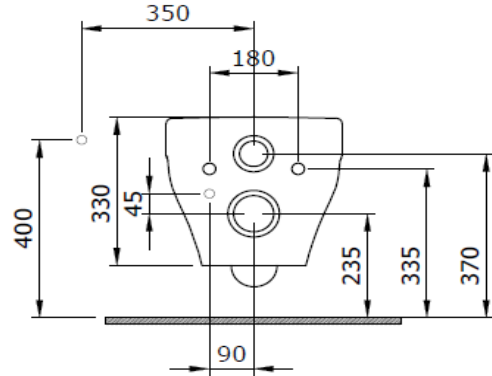

## Scala Asma Klozet

**BOCCHI**  
IL BAGNO PER TUTTI

Ürün kodu: 1080-001-0128

Koleksiyon	Scala
Boyut	360 X 520
Marka	BOCCHI
Yüzey	Sırlı Hijyen
Renk	Parlak beyaz
Yıkama Hacmi	4,5 L
Ağırlık	27,28
Aksesuar	Montaj seti A0121 Taharet seti A0974
Tamamlayıcı ürünler	Soft close kapak A0322, A0332, A0312, A0334

BOCCHI haber vermeksizin, ürünler ve teknik detaylarında değişiklik yapma hakkını saklı tutar.

Çizimlerdeki tüm ölçüler standart toleranslar dahilindedir.

Montaj uygulamalarında kesin ölçü ihtiyacı olursa ürün üzerinden alınan birebir ölçüler kullanılmalıdır