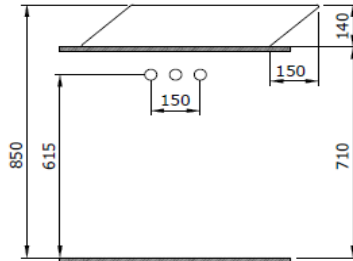

Vessel Batarya Banklı Çanak Lavabo 72 cm

BOCCHI
IL BAGNO PER TUTTI

Ürün kodu: 1021-001-0126

Koleksiyon	Vessel
Boyut	400 X 720
Marka	BOCCHI
Yüzey	Sırlı Hijyen
Renk	Parlak beyaz
Sınıfı	CL 00
Ağırlık	13,04 kg
Aksesuar	Seramik kapak 1219-001-0120
	Basmalı süzgeç 6190 - 0001

BOCCHI haber vermeksizin, ürünler ve teknik detaylarında değişiklik yapma hakkını saklı tutar.

Çizimlerdeki tüm ölçüler standart toleranslar dahilindedir.

Montaj uygulamalarında kesin ölçü ihtiyacı olursa ürün üzerinden alınan birebir ölçüler kullanılmalıdır