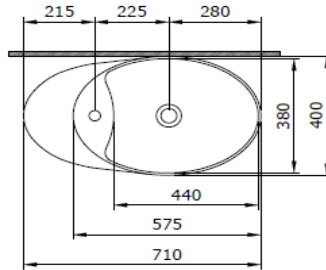

Vessel Batarya Banklı Çanak Lavabo 72 cm

BOCCHI
IL BAGNO PER TUTTI

Ürün kodu: 1021-001-0126

Koleksiyon	Vessel
Boyut	400 X 720
Marka	BOCCHI
Yüzey	Sırlı Hijyen
Renk	Parlak beyaz
Sınıfı	CL 00
Ağırlık	13,04 kg
Aksesuar	Seramik kapak 1219-001-0120
	Basmalı süzgeç 6190 - 0001

BOCCHI haber vermeksizin, ürünler ve teknik detaylarında değişiklik yapma hakkını saklı tutar.

Çizimlerdeki tüm ölçüler standart toleranslar dahilindedir.

Montaj uygulamalarında kesin ölçü ihtiyacı olursa ürün üzerinden alınan birebir ölçüler kullanılmalıdır