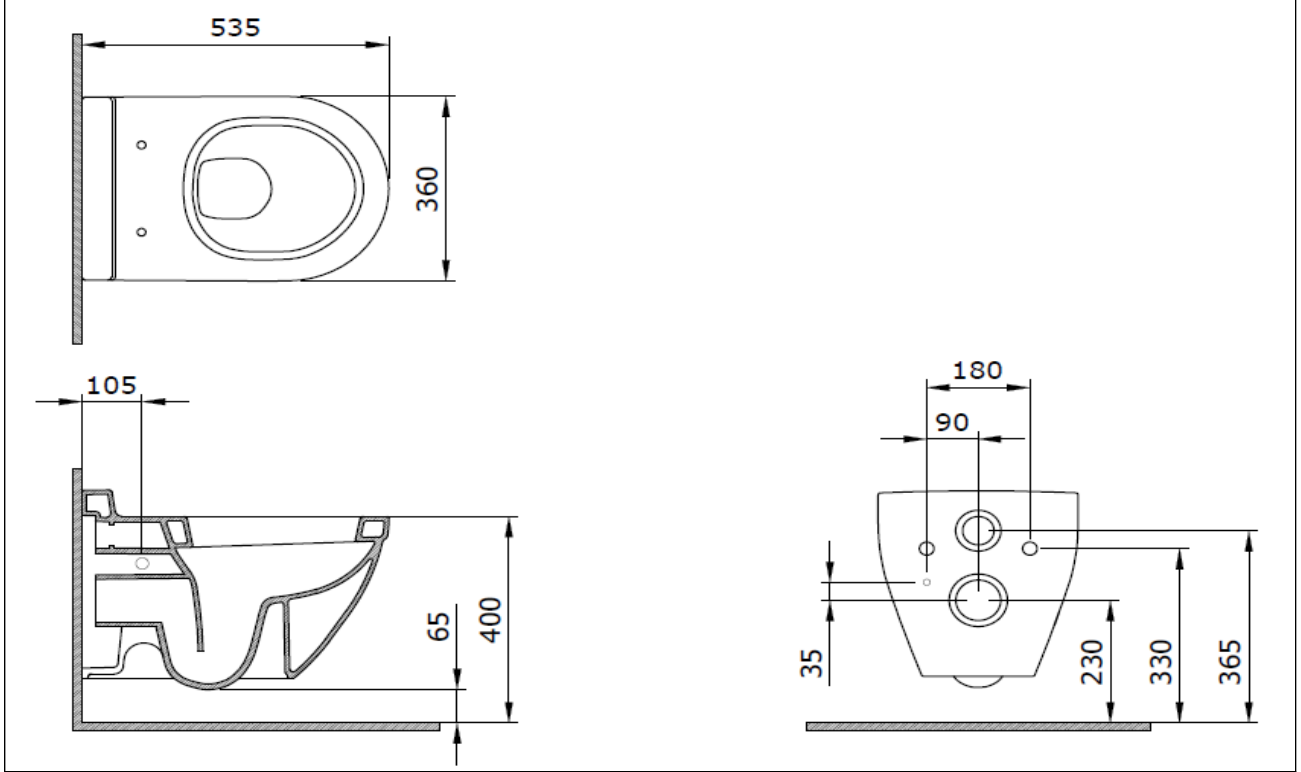

Taormina Arch Asma Klozet

BOCCHI
IL BAGNO PER TUTTI

Ürün kodu: 1012-001-0129

Koleksiyon	Taormina Arch
Boyut	360 X 535
Marka	BOCCHI
Yüzey	Sırlı Hijyen
Renk	Parlak beyaz
Yıkama Hacmi	4,5 L
Ağırlık	27,53 kg
Aksesuar	Montaj seti A0121
Tamamlayıcı ürünler	Soft close kapak A0302, A0336, A0300, A0301

BOCCHI haber vermeksizin, ürünler ve teknik detaylarında değişiklik yapma hakkını saklı tutar.

Çizimlerdeki tüm ölçüler standart toleranslar dahilindedir.

Montaj uygulamalarında kesin ölçü ihtiyacı olursa ürün üzerinden alınan birebir ölçüler kullanılmalıdır